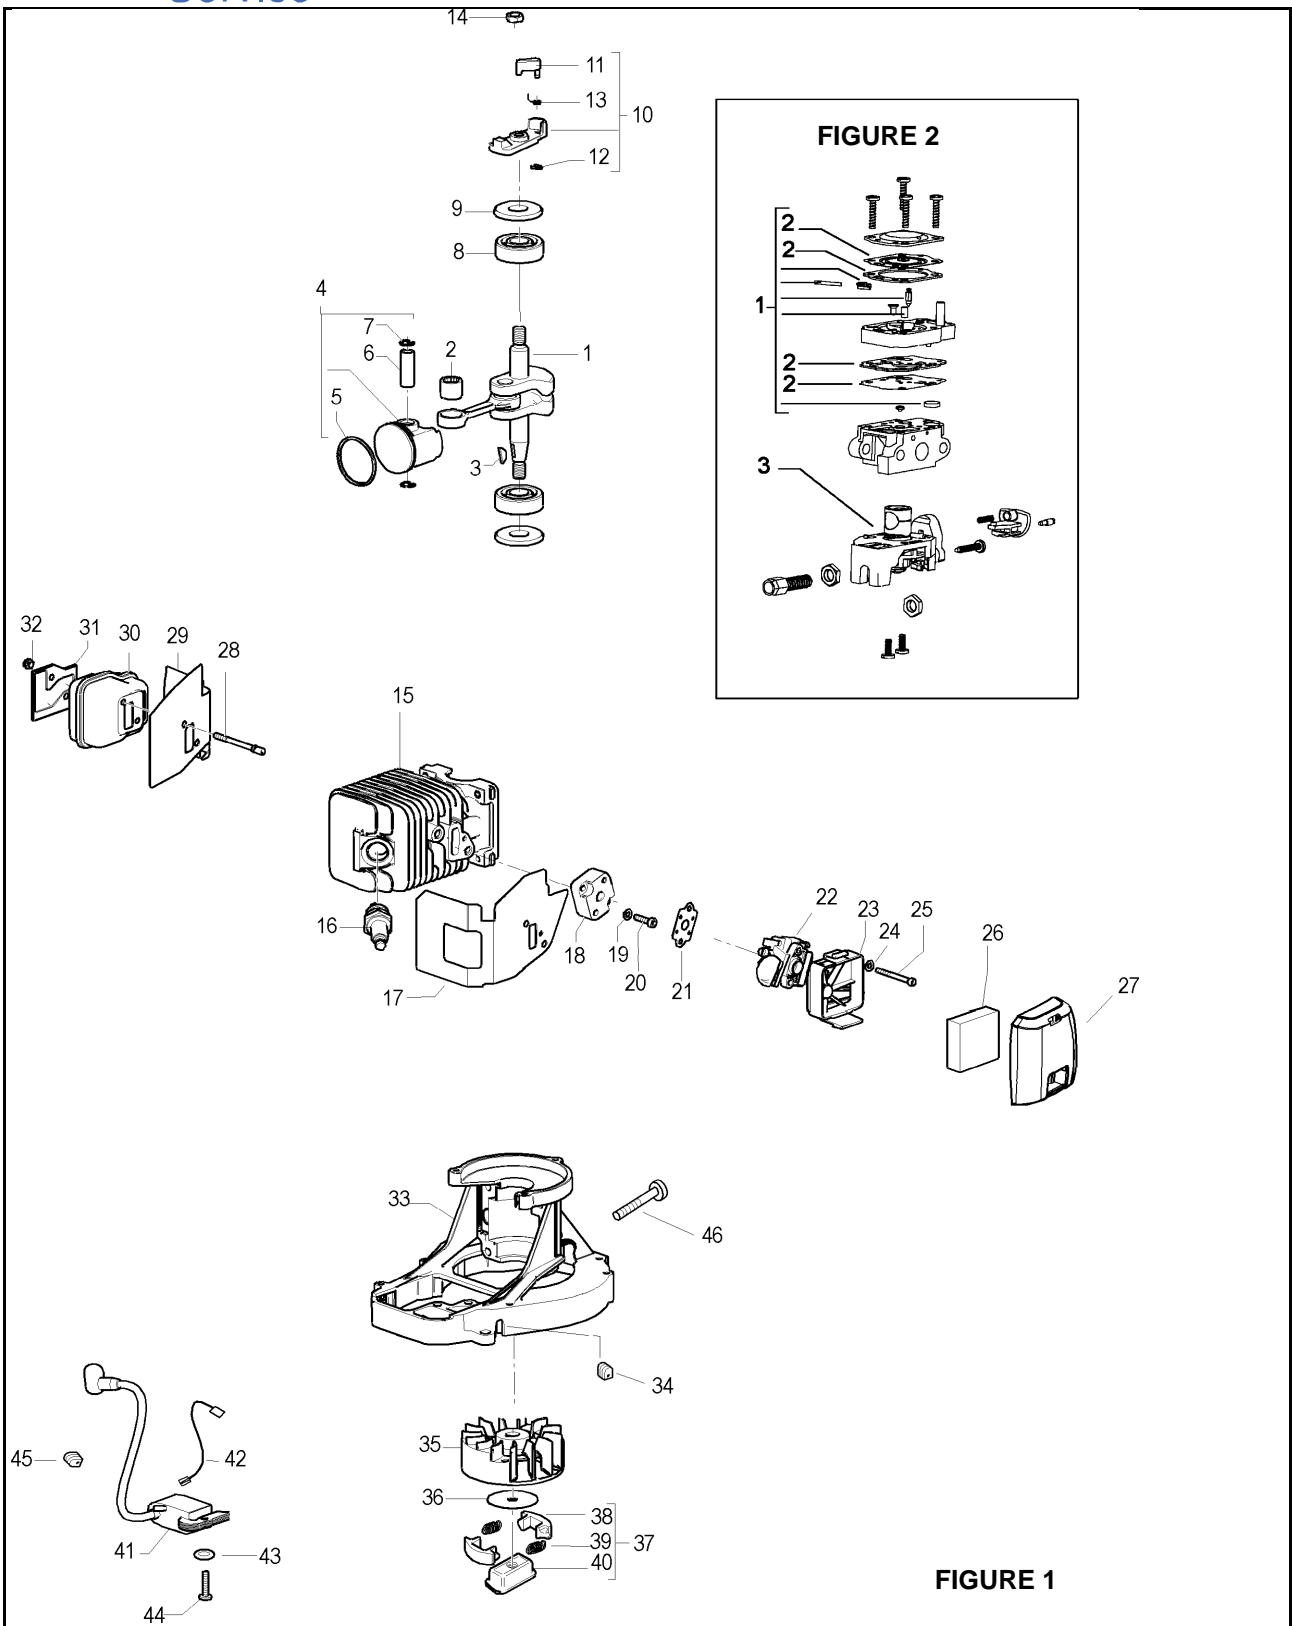

FIGURE 1

Item	P/N McC	P/N ELX	Qty	DESCRIPTION

Item	P/N McC	P/N ELX	Qty	DESCRIPTION

FIGURE 1

FIGURE 2 ZAMA RC1-X882B, RC1-M45

1	242003	538242003	1	crankshaft assy
C 2	235742	538235742	1	needle bearing 9x14x12
C 3	227631	538227631	1	key
4	248177	538248177	1	piston kit
C 5	• 240002	538240002	1	piston ring
B 6	• 241735	538241735	1	piston pin
C 7	• 235008	538235008	2	snap ring
C 8	241594	538241594	2	ball bearing
C 9	242994	538242994	2	seal
10	241784	538241784	1	starter pawl assy
11	• 241781	538241781	1	ratchet
C 12	• 111088	538111088	1	snap ring
13	• 241782	538241782	1	spring
14	241624	538241624	1	nut M8
15	242803	538242803	1	cylinder
16	92879	538092879	1	spark plug RDJ8J
17	242860	538242860	1	cylinder spacer gasket
C 18	242287	538242287	1	carb. Spacer
19	235248	538235248	2	washer d. 5x10x1
20	242174	538242174	2	screw M5x20
21	242325	538242325	1	spacer/carb. Gasket
22	FIGURE 2			
23	242420	538242420	1	air filter housing
24	235248	538235248	2	washer
25	235808	538235808	2	screw M5x50
26	243369	538243369	1	air filter
27	243318	538243318	1	air filter cover
A 28	242037	538242037	2	muffler stud bolt
C 29	242517	538242517	1	gasket
30	242131	538242131	1	muffler
C 31	322231	538322231	1	exhaust baffle
C 32	235642	538235642	2	nut M5 self locking
33	242802	538242802	1	engine carter
34	241607	538241607	1	wire grommet
35	241796	538241796	1	flywheel
36	241604	538241604	1	clutch dust shield
B 37	241793	538241793	1	clutch assy
38	• 241743	538241743	2	clutch shoe
A 39	• 241794	538241794	2	clutch spring
40	• 241789	538241789	1	clutch rotor
41	241749	538241749	1	ignition coil
42	241630	538241630	1	ignition cable/ switch
43	235248	538235248	2	washer d. 5x10x1
C 44	235806	538235806	2	screw M5x20
45	236322	538236322	1	grommet
46	227565	538227565	4	screw 5x25-12,9

C -	242498	538242498		carburettor
B 1	• 249803	538249803	1	carburettor repair kit
A 2	•• 249802	538249802	1	diaphragm+gasket kit
3	249804	538249804	1	Cover set. Rotor

A=ALTA ROTAZIONE
B=MEDIA ROTAZIONE
C=ALTA ROTAZIONE
NUOVI CODICI

A=HIGH MOVING
B=MEDIUM MOVING
C=SLOW MOVING
NEW P. NUMBERS

A=HAUTE DEMANDE
B=MOYENNE DEMANDE
C=BASSE DEMANDE
NOUVELLES REFERENCES

A=GROBE NACHFRAGE
B=MITTELMAESSIGE
C=WENIGE NACHFRAGE
NEU CODEX