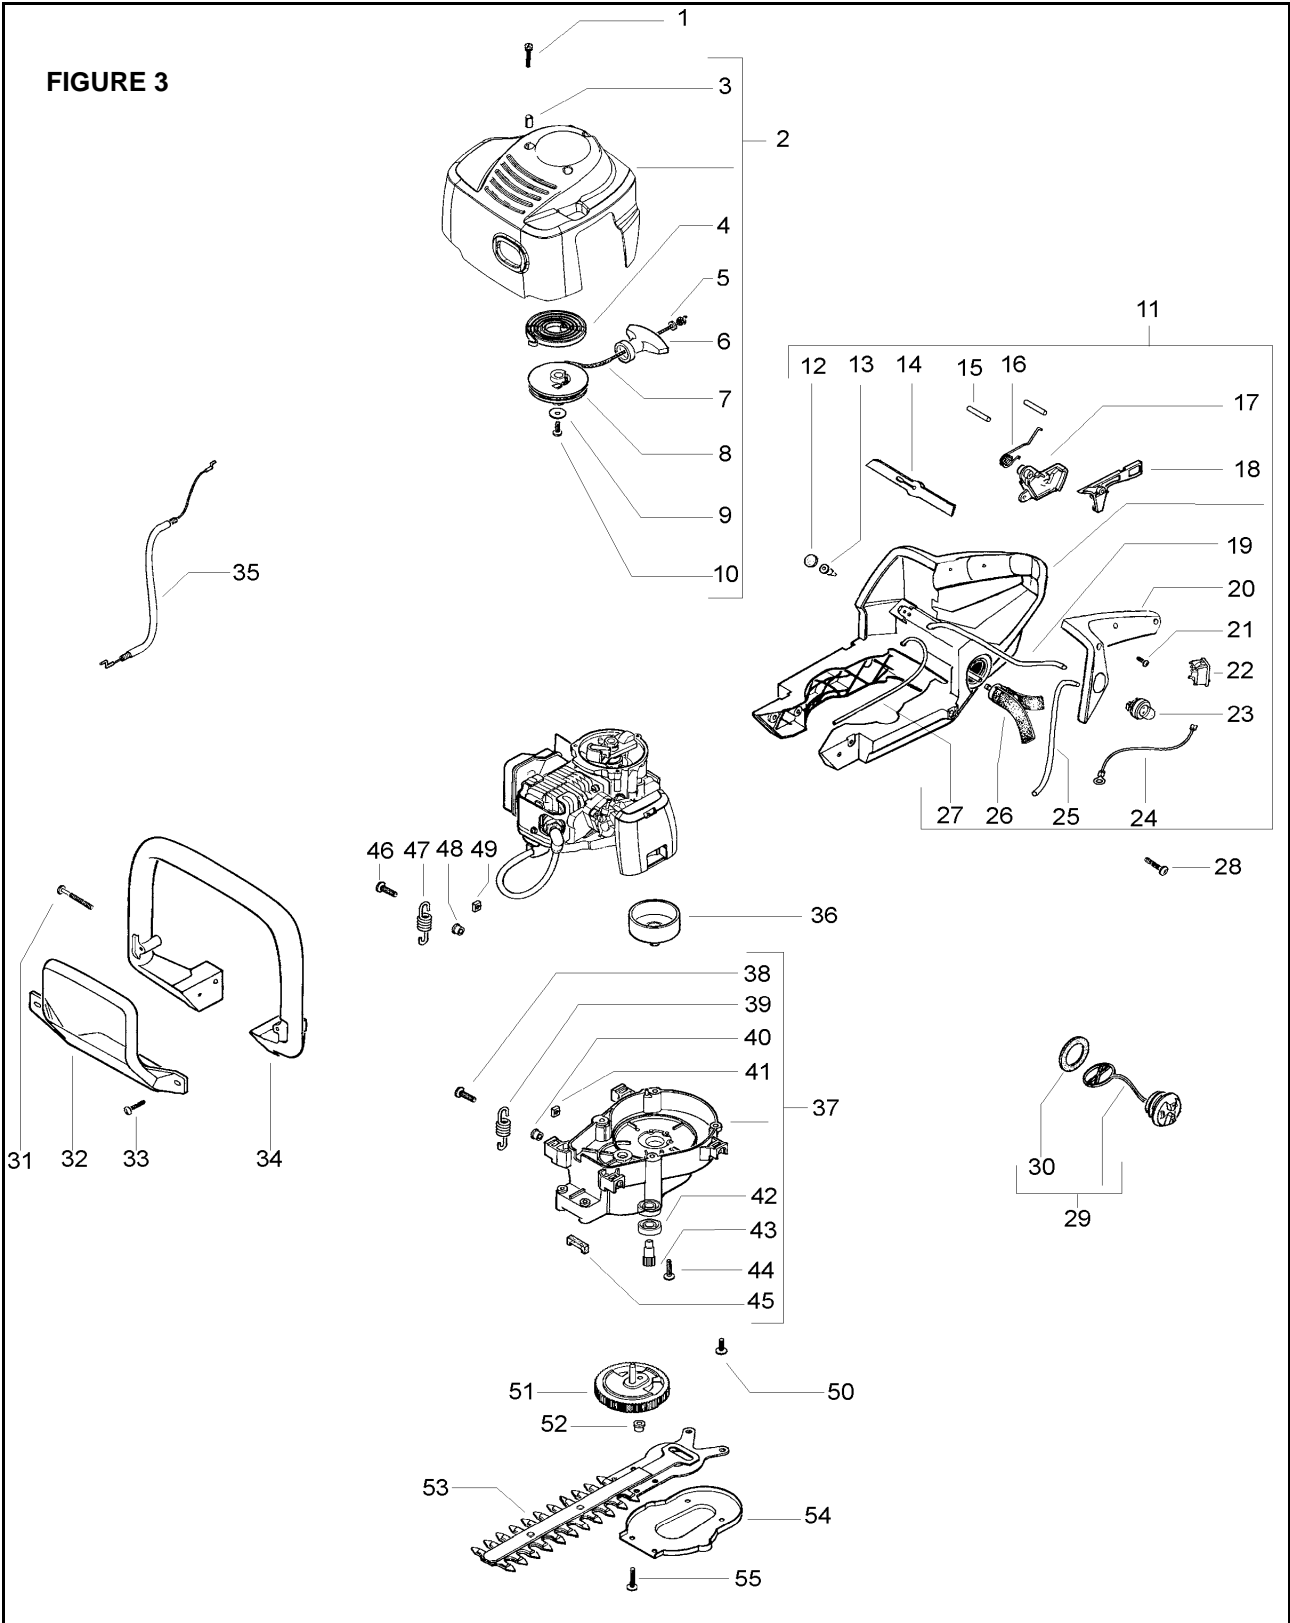

FIGURE 3

Item	P/N McC	P/N ELX	Qty	DESCRIPTION

Item	P/N McC	P/N ELX	Qty	DESCRIPTION

FIGURE 3

1	241963	538241963	3	screw M4x22
2	243370	538243370	1	cover assy
3	• 241617	538241617	3	bushing 5x10
B 4	• 241619	538241619	1	starter spring
5	• 235612	538235612	1	washer d.4x9x0,8
6	• 242852	538242852	1	starter's handle
A 7	• 241746	538241746	1	starter rope
B 8	• 241620	538241620	1	starter pulley
9	• 241703	538241703	1	washer d.4x16x0,8
10	• 240862	538240862	1	screw - self threading 4x18
C 11	243363	538243363	1	rear handle assy
C 12	• 241717	538241717	1	valve felt
C 13	• 322199	538322199	1	valve duckbill
14	• 241709	538241709	1	cable holder
15	• 241762	538241762	2	pin d.4x25,5
16	• 241637	538241637	1	spring
C 17	• 241635	538241635	1	throttle rigger
C 18	• 241636	538241636	1	safety lever
B 19	• 241777	538241777	1	mix pipe
20	• 243332	538243332	1	half handle left
21	• 240862	538240862	3	screw - self threading 4x18
C 22	• 242439	538242439	1	switch
C 23	• 224242-01	538022424	1	primer
24	• 241867	538241867	1	ground cable
B 25	• 241776	538241776	1	primer pipe
A 26	• 240452	538240452	1	pick up
B 27	• 241775	538241775	1	tube mix
28	111117	538111117	2	screw 10-14x1"
B 29	240865	538240865	1	fuel cap assy
C 30	• 235510	538235510	1	o-ring
31	219883	538219883	4	screw 10-14x1,69
32	241654	538241654	1	front handle protection
33	111117	538111117	2	screw 10-14x1"
34	241868	538241868	1	front handle
C 35	243251	538243251	1	gas cable
C 36	241771	538241771	1	clutch drum
37	249083	538249083	1	gear box assy
38	• 217936	538217936	2	screw 10-24x0,75
C 39	• 241634	538241634	2	spring
40	• 241765	538241765	2	bushing
41	• 218005	538218005	2	square nut 10-24
42	• 235897	538235897	2	ball bearing 10x26x8 (6000-2RS1)
43	• 225007-01	538225007	1	gear
44	• 218644	538218644	2	screw 10-14x0,75
45	• 241633	538241633	1	dust shield
46	217936	538217936	2	screw 10-24x0,75
C 47	241634	538241634	2	spring
48	241765	538241765	2	bushing
49	218005	538218005	2	square nut 10-24

50	227568	538227568	4	screw M4x20
C 51	242457	538242457	1	blade gear
B 52	242521	538242521	1	bushing
C 53	242584	538242584	1	22" blade assy
54	241761	538241761	1	gear box cover
55	111117	538111117	6	screw 10-14x1"

A=ALTA ROTAZIONE
B=MEDIA ROTAZIONE
C=ALTA ROTAZIONE
NUOVI CODICI

A=HIGH MOVING
B=MEDIUM MOVING
C=SLOW MOVING
NEW P. NUMBERS

A=HAUTE DEMANDE
B=MOYENNE DEMANDE
C=BASSE DEMANDE
NOUVELLES REFERENCES

A=GROBE NACHFRAGE
B=MITTELMAESSIGE
C=WENIGE NACHFRAGE
NEU CODEX